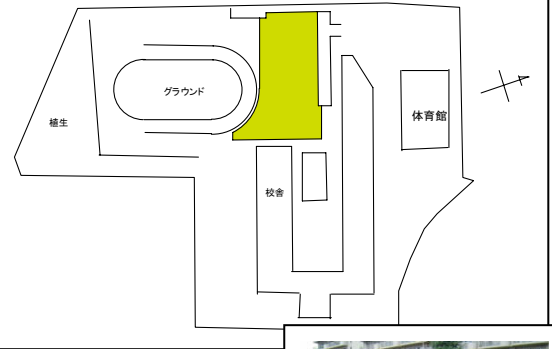

板橋区立金沢小学校

板橋区加賀 2 - 2 - 1 児童数 680名

芝生面積（芝生化率）	1,126㎡（14.8%）
芝生の種類、工法	チバフェアグリーン+トールフェスク、ペレニアルライグラス・ケンタッキーブルーグラス
施工年	平成17年度 平成18年2月～7月（養生期間含）
散水方法	スプリンクラー 2台
管理機材	芝刈り機（自動3台、手動3台） 種まき機 他

平面図・芝生面

地域の方と一緒に活動「金沢小グリーンキーパーズ」